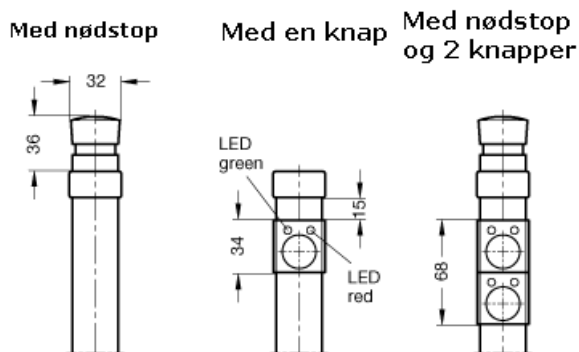

Varenummer: 201023020012  
 Beskrivelse: E+G Rørgreb med kontakter  
 GN 331-200-EL-T1-2

## Mål

b1 = 27  
 b2 = 17  
 d = M 8  
 h1 = 51  
 h2 = 68  
 l = 200  
 t = 15