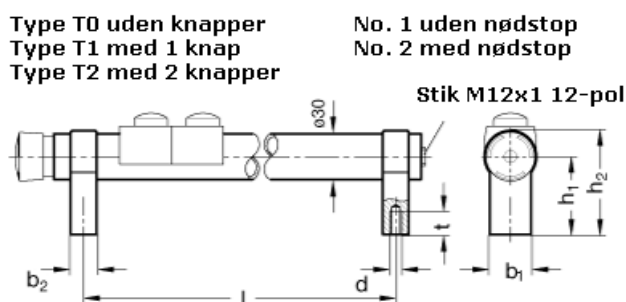

Varenummer: 201023020012  
 Beskrivelse: E+G Rørgreb med kontakter  
 GN 331-200-EL-T1-2

## Mål

b1 = 27  
 b2 = 17  
 d = M 8  
 h1 = 51  
 h2 = 68  
 l = 200  
 t = 15